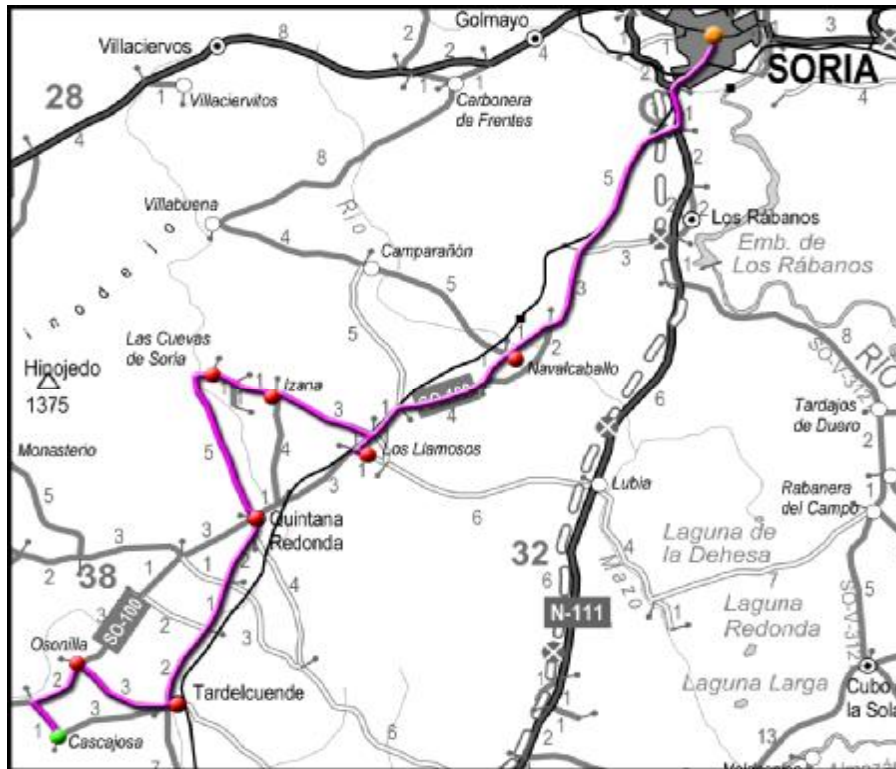

TRANSPORTE a la DEMANDA

¡Cuando lo Necesites!

SORIA - ZONA DE SORIA RURAL

CASCAJOSA - SORIA

CASCAJOSA - OSONILLA - TARDELCUENDE - QUINTANA-REDONDA - LAS CUEVAS DE SORIA
IZANA - LOS LLAMOSOS - NAVALCABALLO - SORIA

IDA	HORARIO	VUELTA
Lunes, Miércoles y Jueves Laborables		Lunes, Miércoles y Jueves Laborables
7:45	CASCAJOSA	12:49
7:48	Osonilla	12:46
7:51	Tardelcuende	12:43
7:56	Quintana Redonda	12:38
8:01	Las Cuevas de Soria	12:33
8:04	Izana	12:30
8:09	Los Llamosos	12:25
8:14	Navalcaballo	12:20
8:26	SORIA (Estación de Autobuses)	12:08
8:28	SORIA (Hospital Santa Bárbara)	12:06
8:31	SORIA (Centro de Salud "Soria Rural")	12:03
8:34	SORIA (Centro de Salud "Soria Norte")	12:00